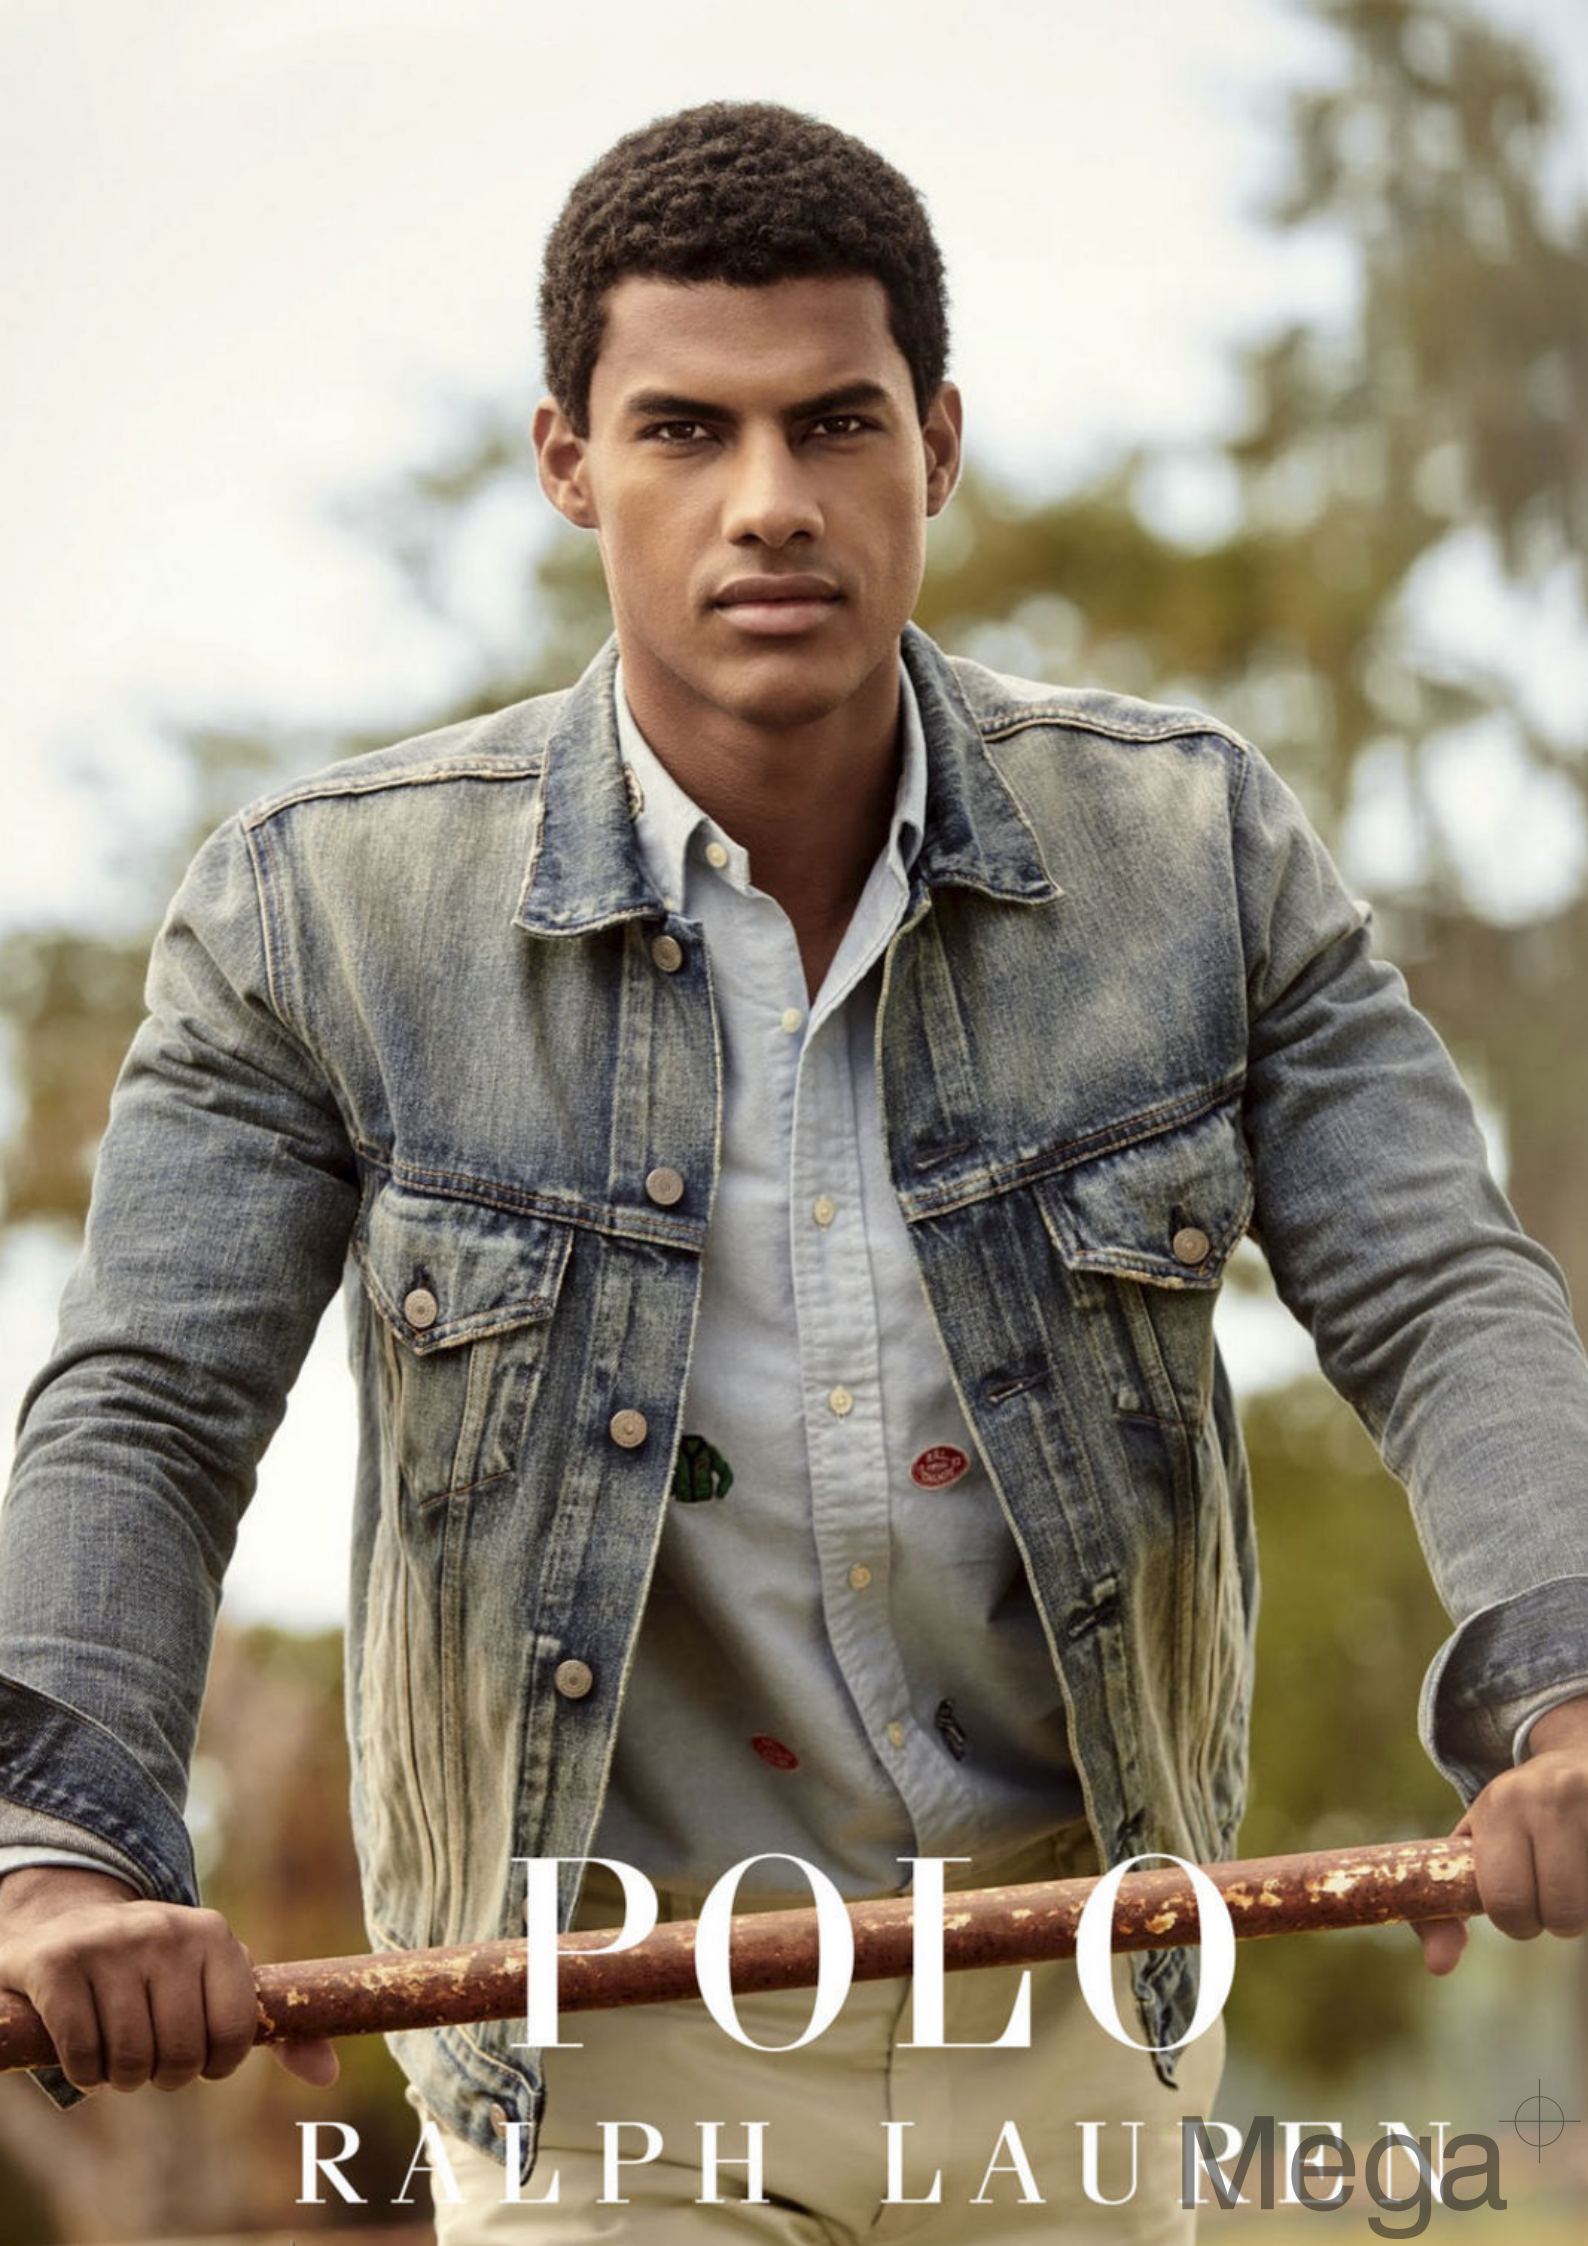

POLO

RALPH LAUREN Mega