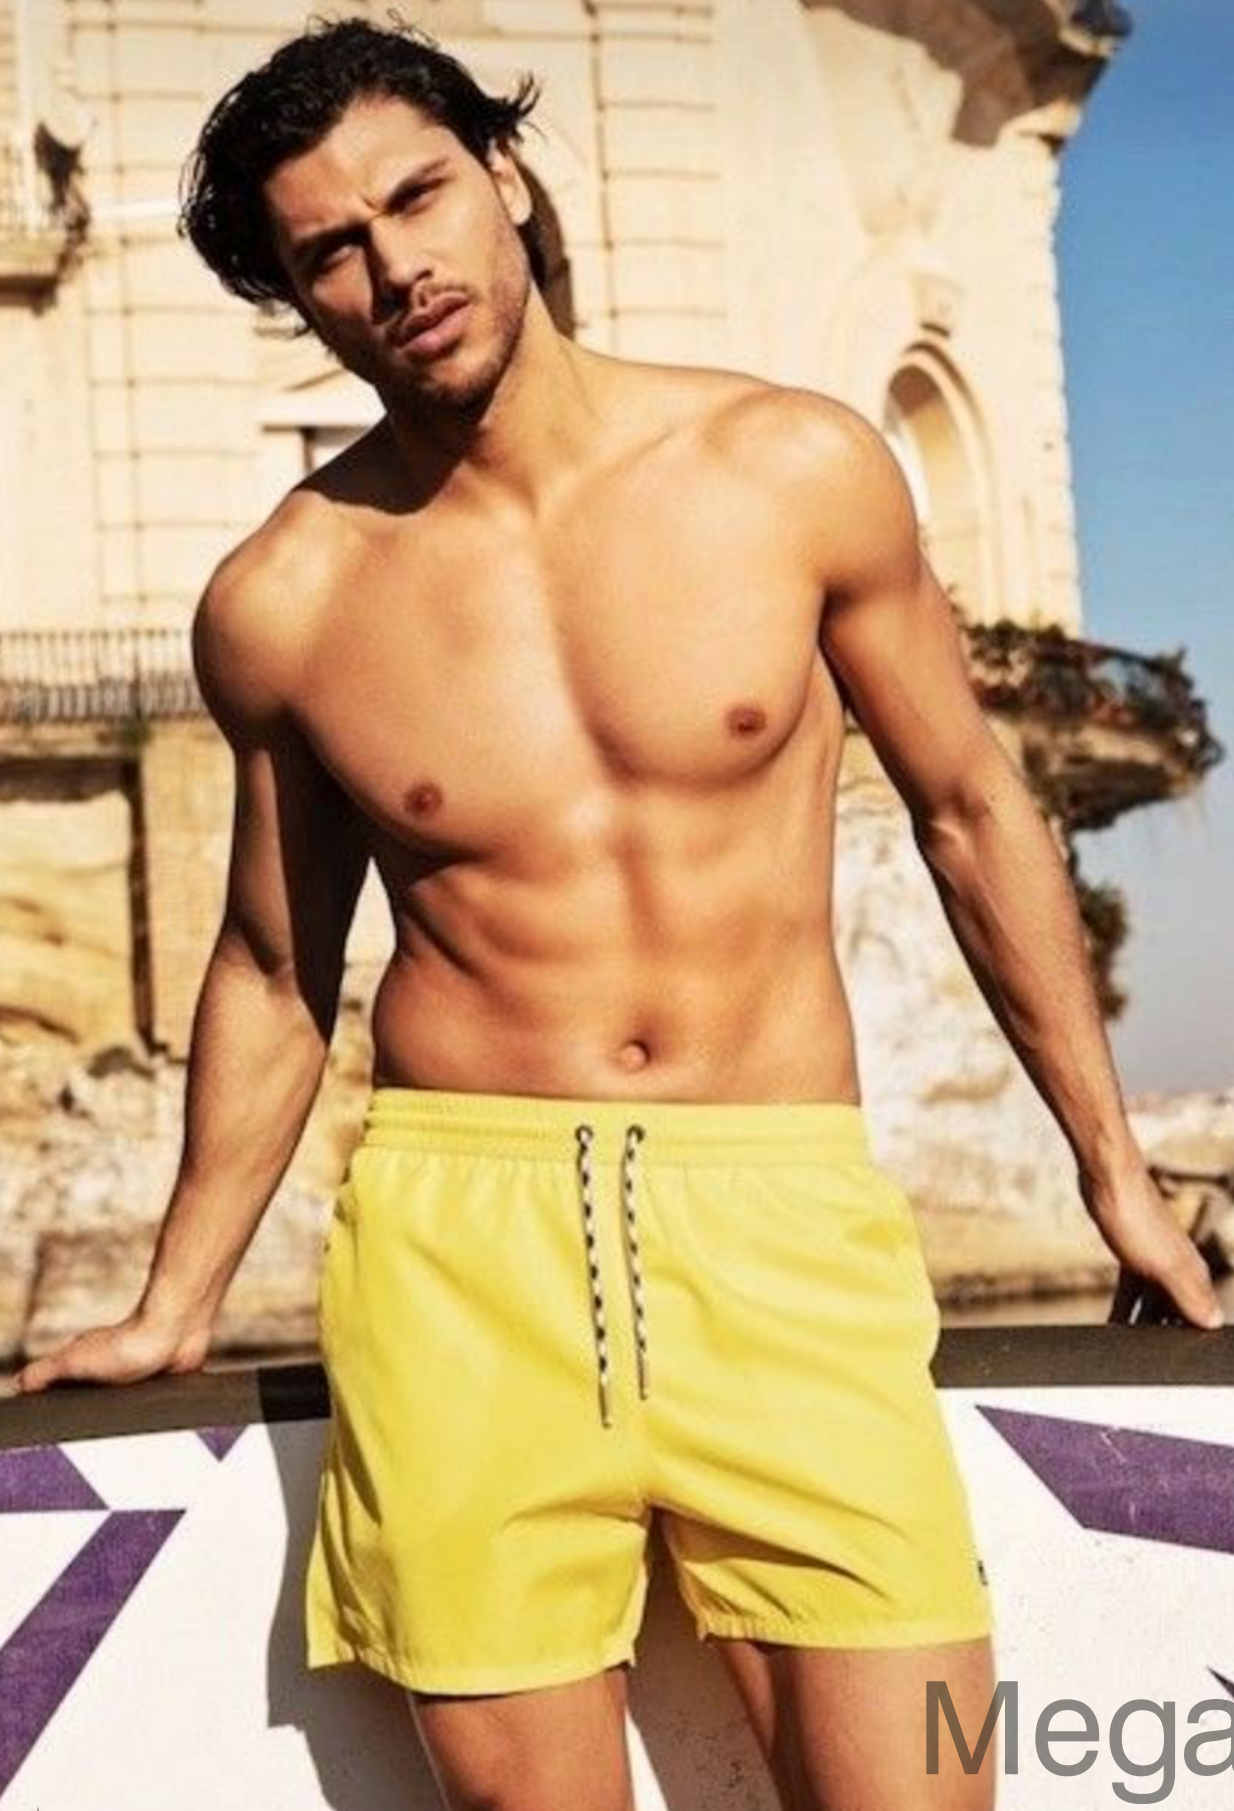

Yamamay

Mega