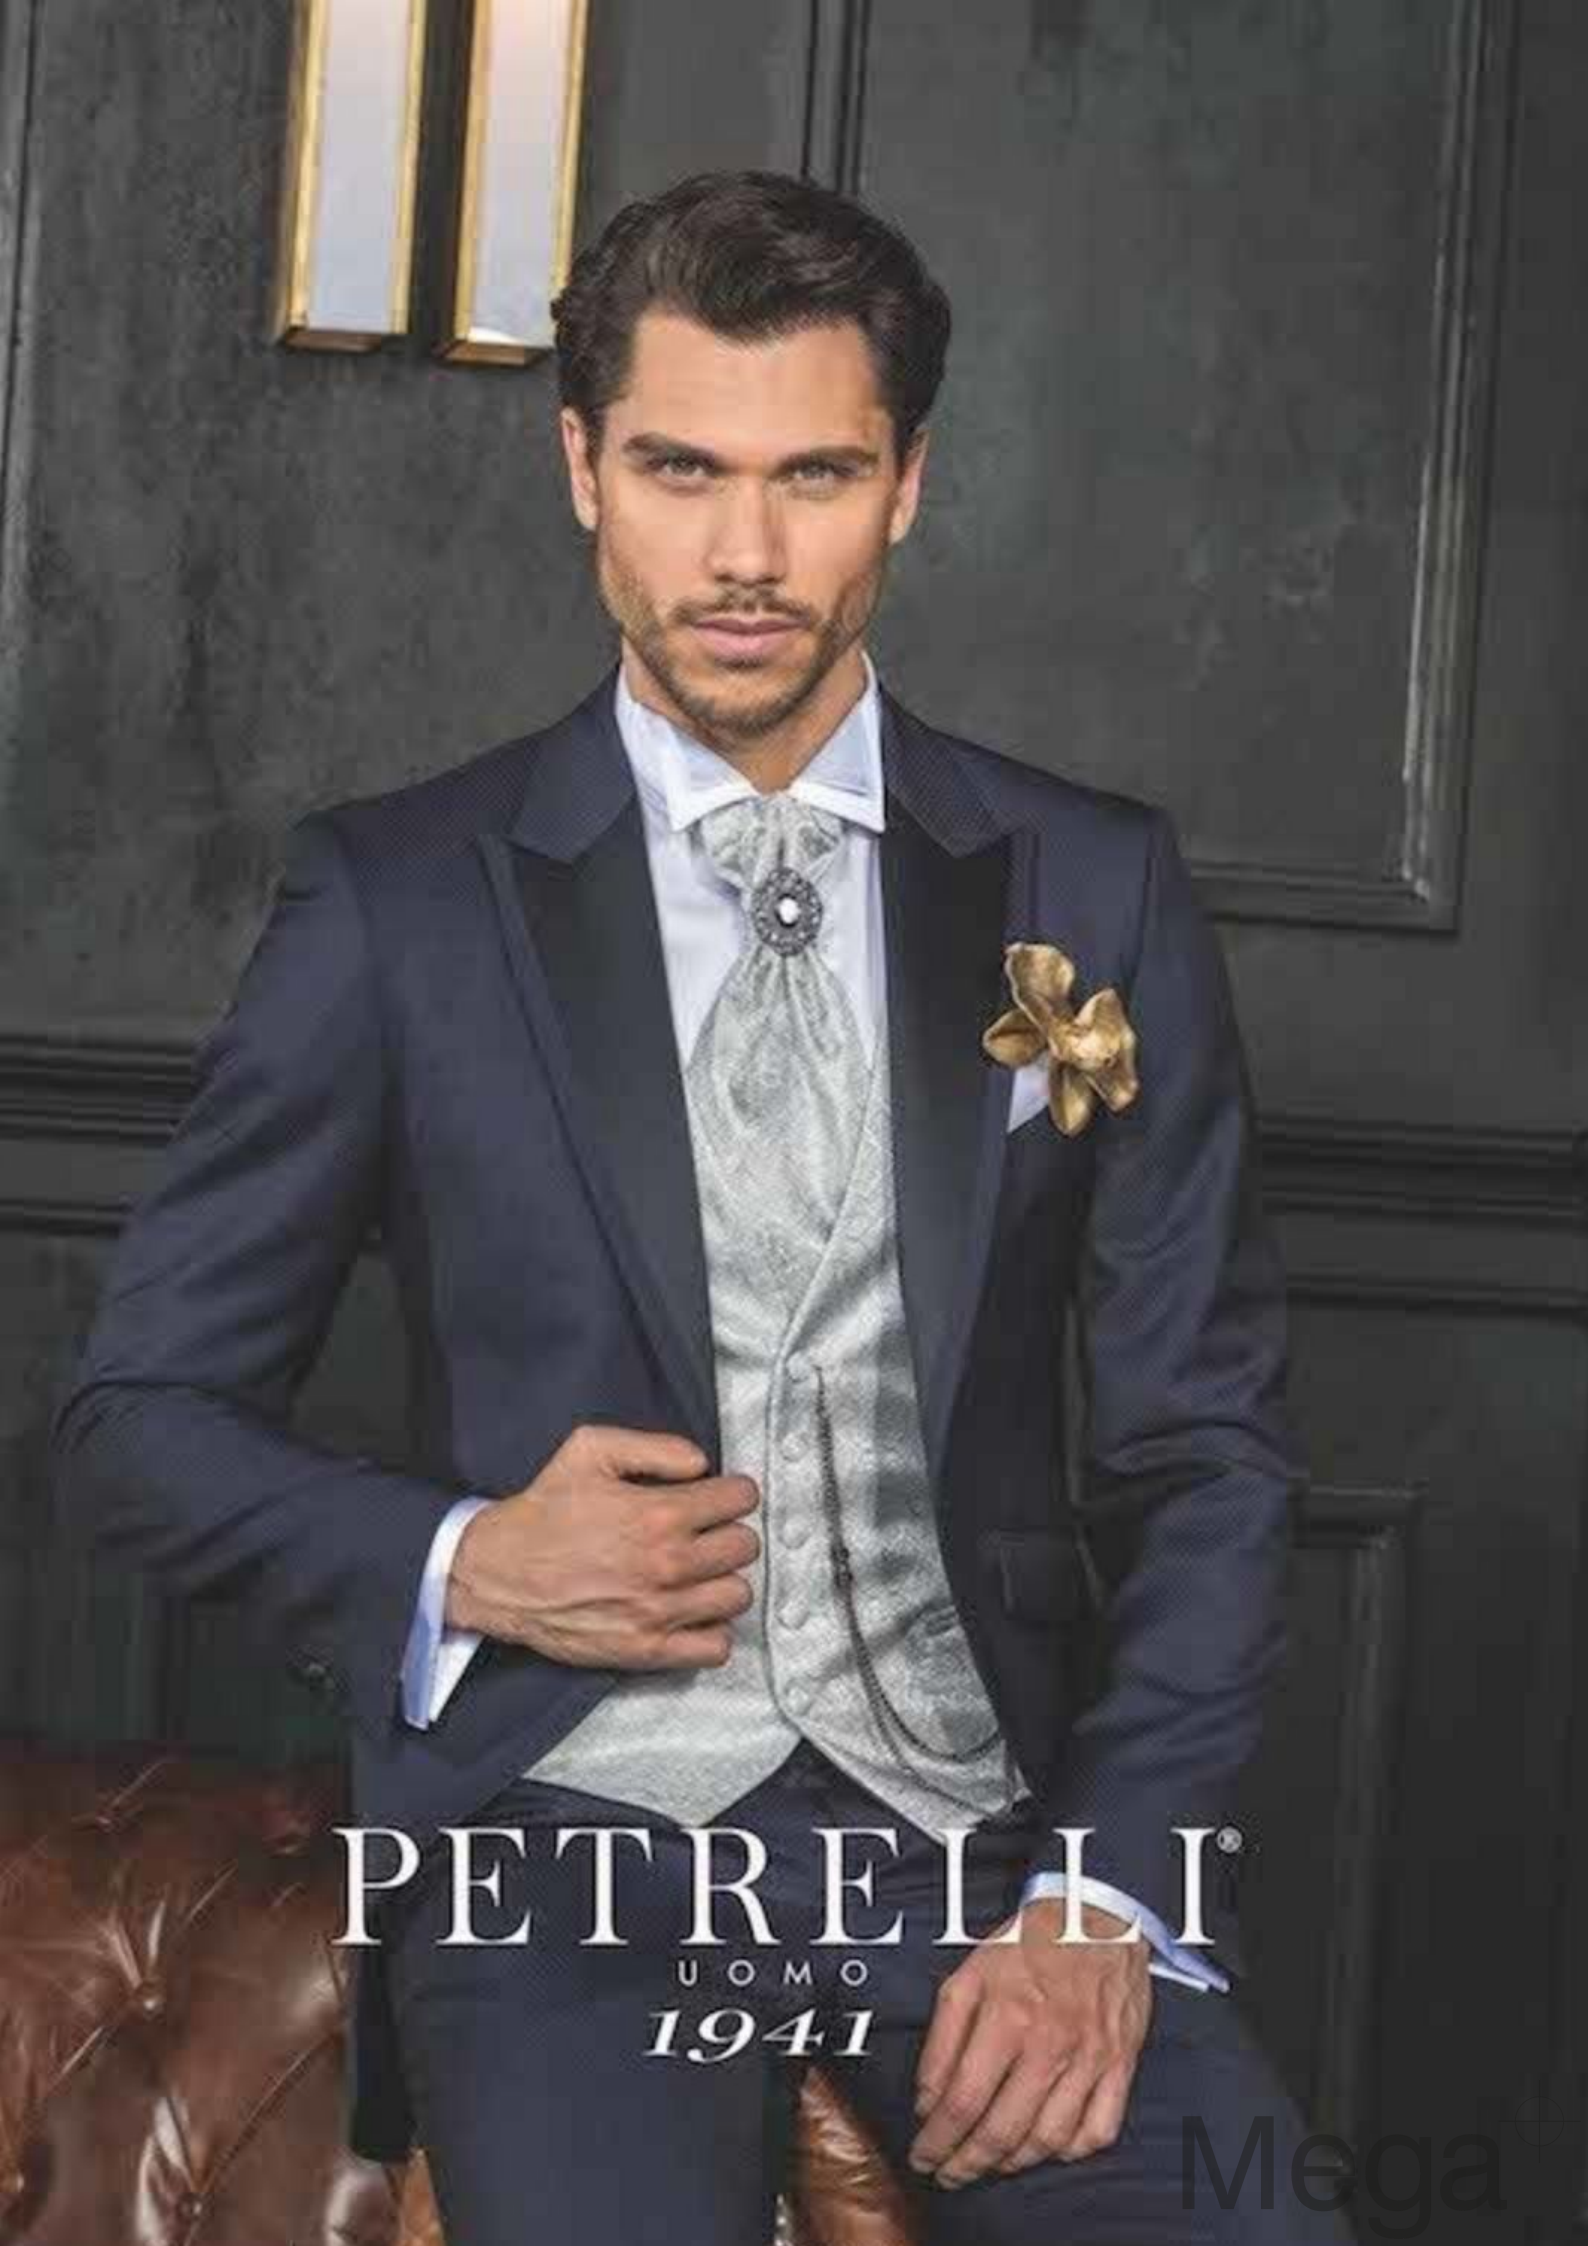

# VALERIO LOGRIECO

height	6'1"   185
bust	33   84
hair	brown   braun
collar	16   41
shoes	9   43
eyes	green   grün

Mega 

Mega

Mega 

Mega

mega 

MG

PETRELLI®  
UOMO  
1941

Mega

Mega

GUCCI

Mega

Mega 