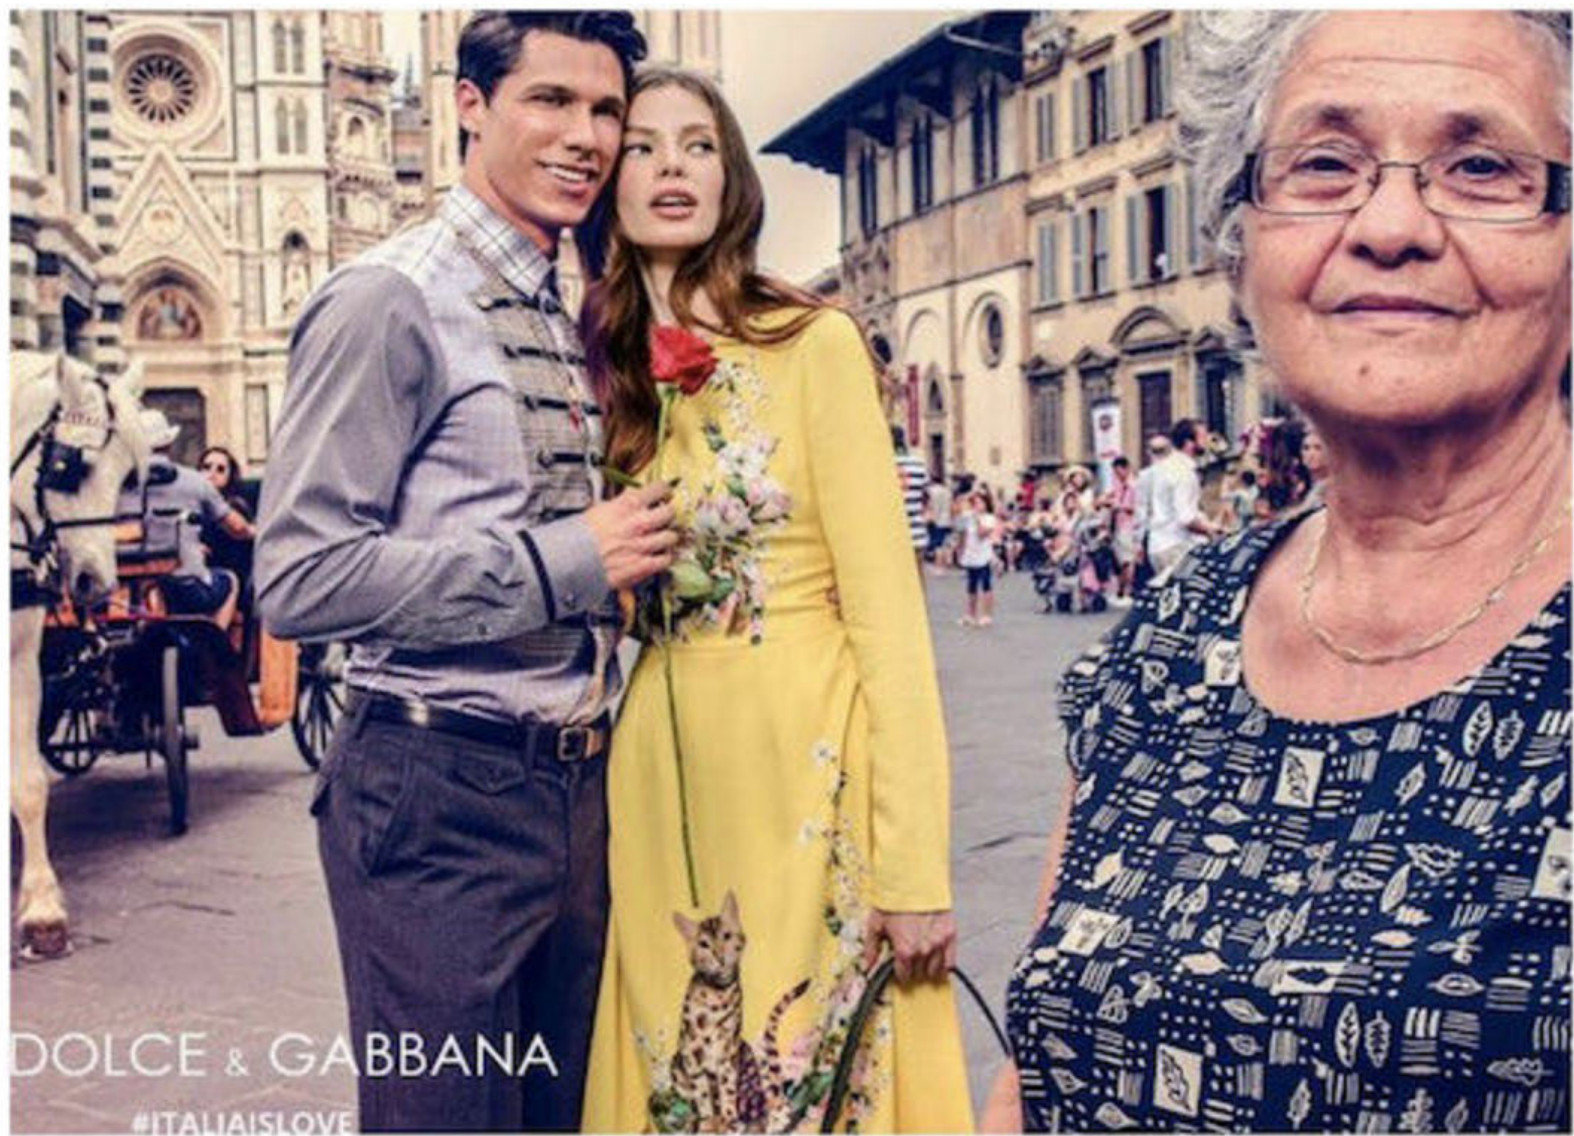

# VALERIO LOGRIECO

height	6'1"   185
bust	33   84
hair	brown   braun
collar	16   41
shoes	9   43
eyes	green   grün

Mega 

Mega

Mega 

Mega

mega 

MG