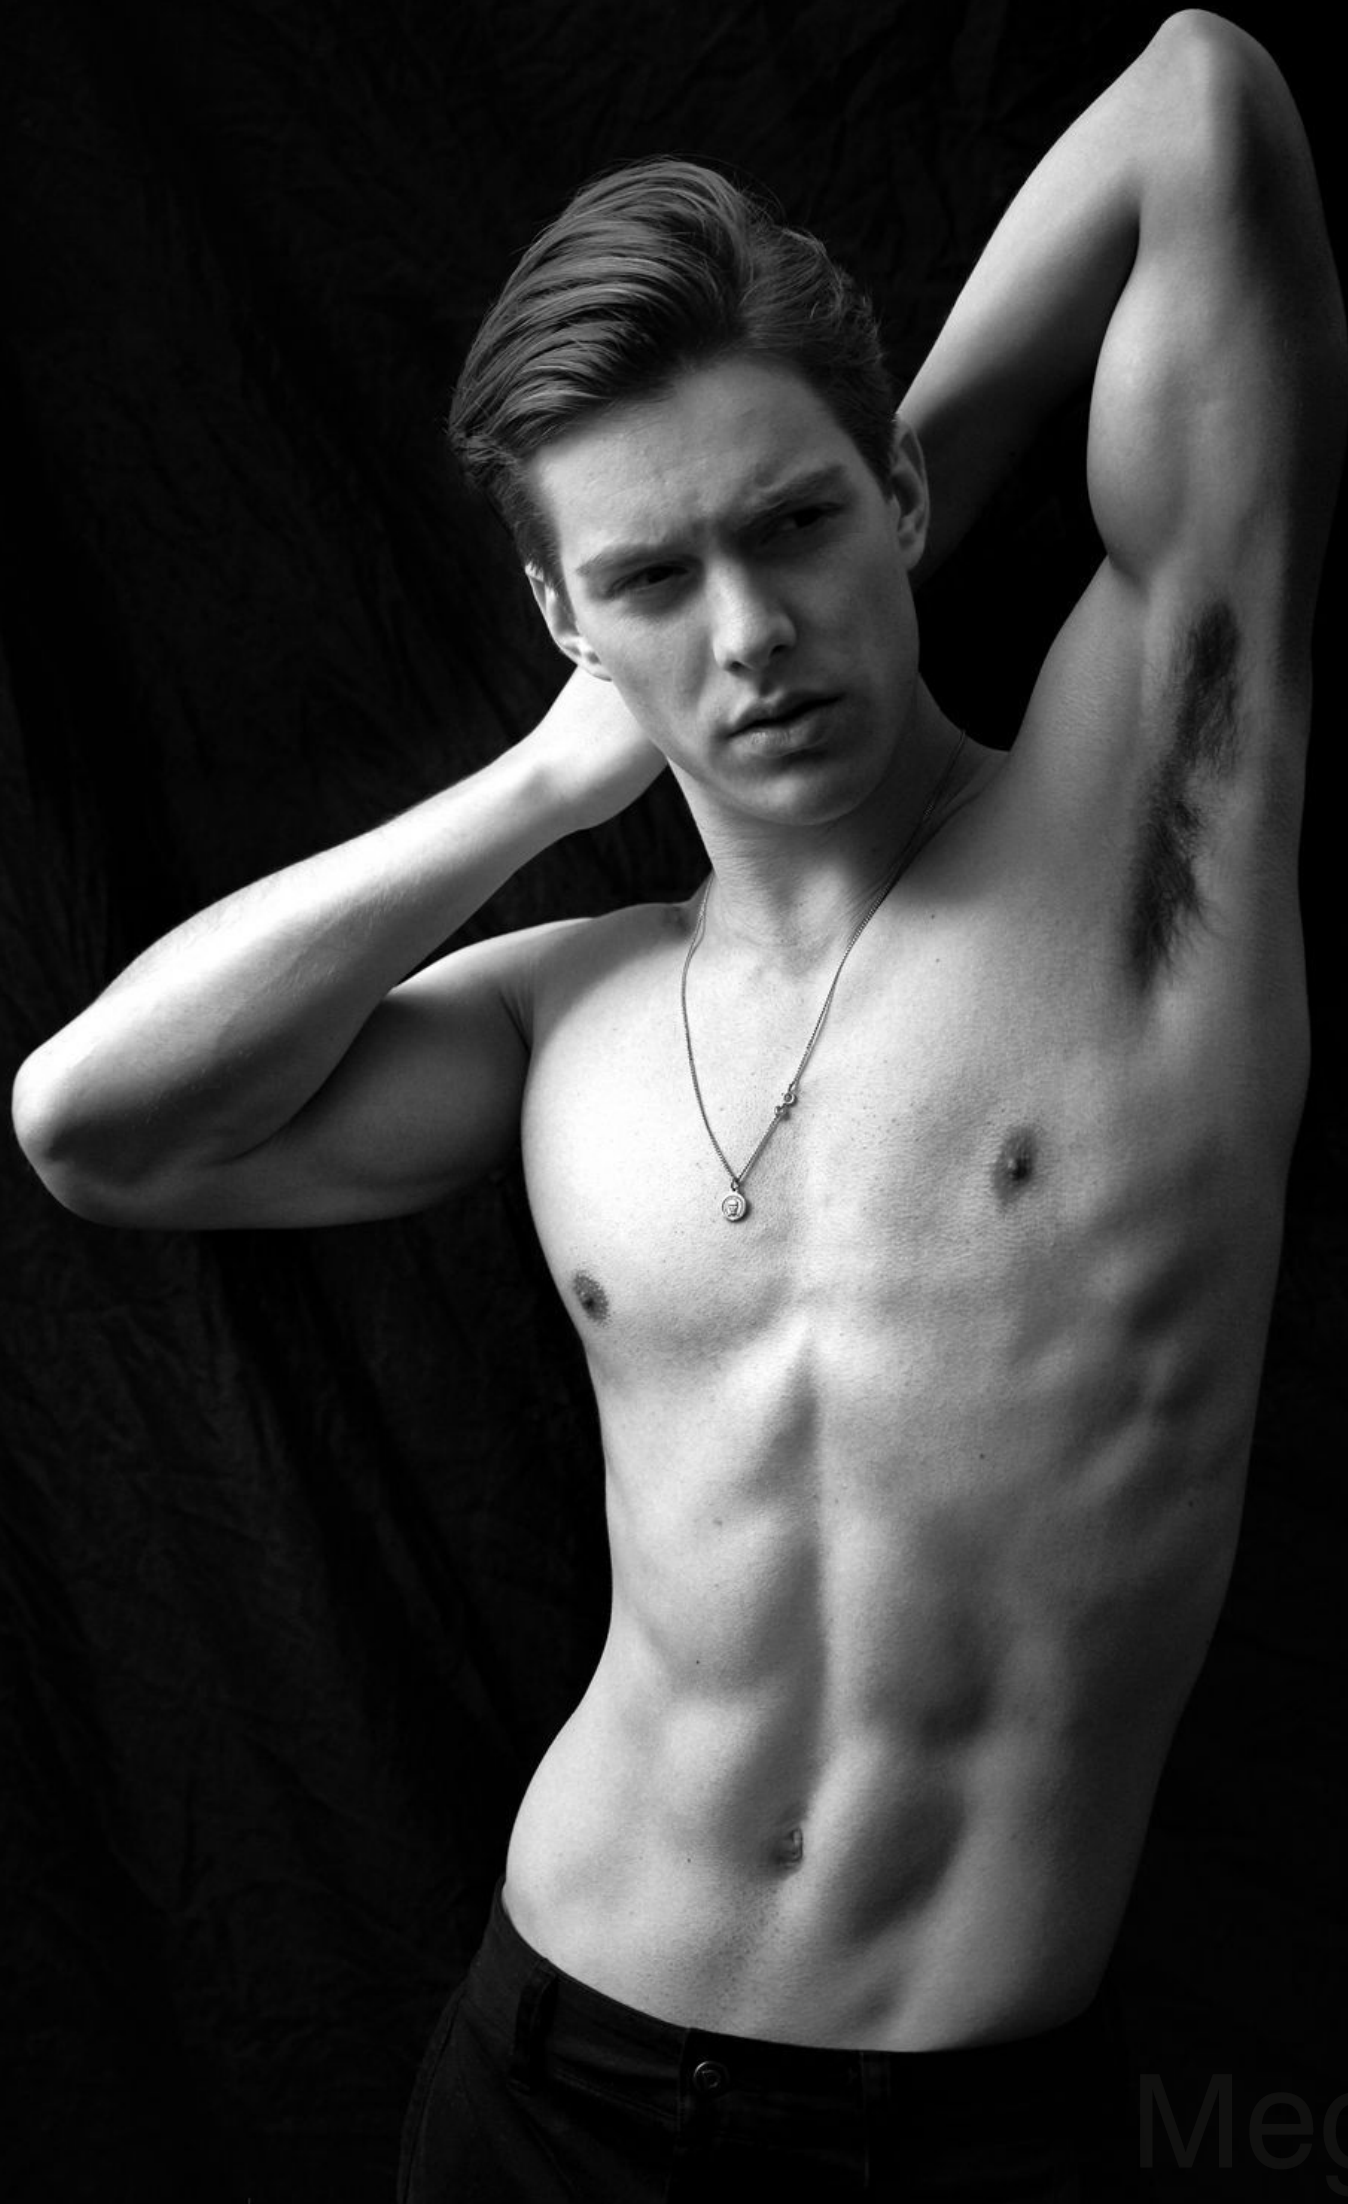

# CONNOR STRAATHOF

height	6'2"   188
bust	30   77
suit	40   50
hair	brown   braun
shoes	10   44
eyes	brown   braun

Mega 

Mega+

Mega

# Vanity Teen

**Vanity Teen**

Mega

Mega 

Mega 

# STAN JEANS

Mega 

Mega

Mega 

Mega 

Mega